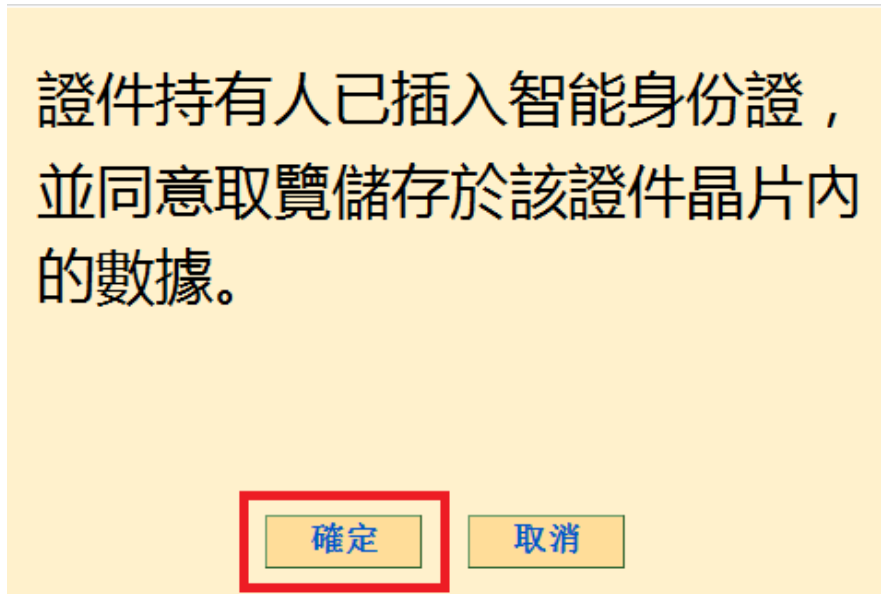

開啟 儲存 ^ 取消 ×

以不同瀏覽器使用智能身份證閱讀器的用戶手冊

3. 等待直至啟動畫面消失 (僅在第一次顯示)。

4. 勾選“針對來自上述發行者和位置的應用程式不要再顯示此訊息”複選框並點擊<執行>(僅在第一次顯示)。

以不同瀏覽器使用智能身份證閱讀器的用戶手冊

5. 點擊<確定>。

6. 從智能身份證閱讀器中取出香港智能身份證。